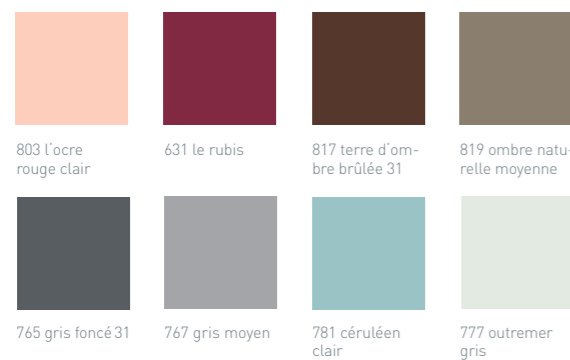

Les Couleurs® Le Corbusier

Die exklusive Partnerschaft von heroal und Les Couleurs® Le Corbusier bietet Ihnen ein einmaliges Farbspektrum. Die naturnahen, harmonisch kombinierbaren Farben weisen eine unvergleichbare Ästhetik auf, verkörpern räumliche Effekte und erfüllen den Wunsch nach einer abgestimmten Farbgebung.