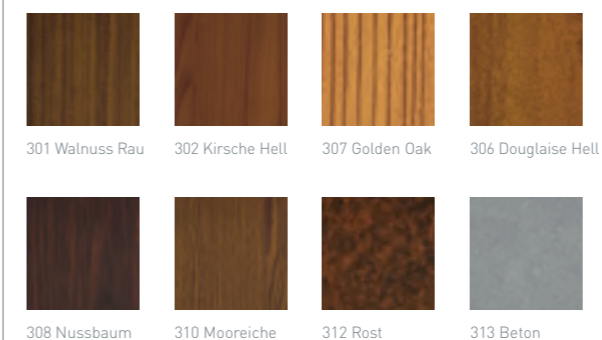

heroal SD

Die Oberflächenveredelung heroal SD erweitert die gestalterischen Möglichkeiten und bietet besondere Widerstandskraft sowie hohen Veredelungskomfort. Zuerst wird das Produkt mit der heroal hwr-Pulverbeschichtung versehen und anschließend im gewünschten Design veredelt.