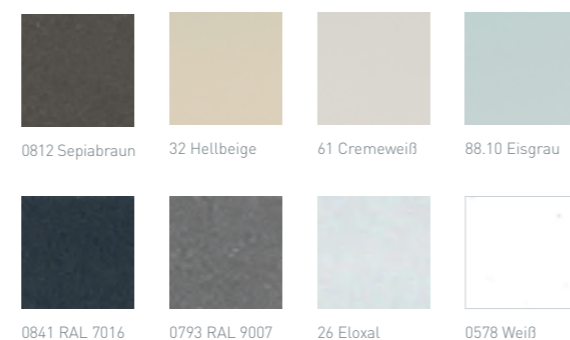

heroal hwr-Pulverbeschichtung

Die hochwetterresistente heroal hwr-Pulverbeschichtung sorgt für langanhaltende Farbtonstabilität. Es lassen sich alle Farben der umfangreichen RAL-Farbpalette realisieren – und das in verschiedenen Glanzgraden: von stumpfmatt, über glänzend bis Metallicfarben.