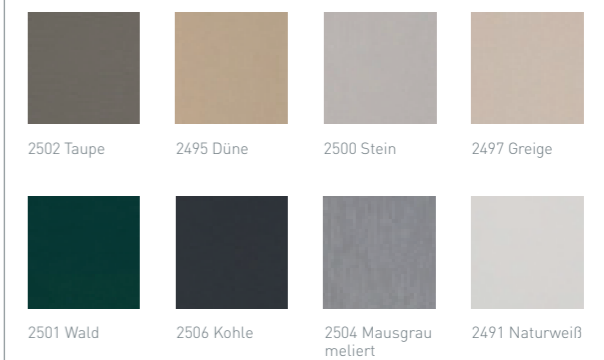

Für die Terrassenüberdachung und die Glasschiebewand stehen Ihnen durch die hochwetterresistente **heroal hwr-Pulverbeschichtung** alle Farben der umfangreichen RAL-Farbpalette zur Auswahl. Neben der großen Farbvielfalt können Sie auch zwischen verschiedenen Glanzgraden wählen – von stumpfmatt, über glänzend bis Metallicfarben. Das Beschichtungsverfahren **heroal Surface Design (SD)** erweitert die gestalterischen Möglichkeiten um eine Vielzahl an Designs wie z. B. edle Holz- und moderne Betonoptiken. Komplettiert wird der heroal Beschichtungsservice durch die **exklusive Partnerschaft mit Les Couleurs® Le Corbusier**. Die naturnahen Farbtöne sind immer harmonisch kombinierbar und verkörpern räumliche Effekte. Für die Gestaltung der Vertikal- und Horizontalmarkise stehen Ihnen unterschiedliche Textilien und Farben zur Verfügung von halbtransparent bis blickdicht. Die Textilien lassen sich leicht reinigen und sind schmutzabweisend.

### Les Couleurs® Le Corbusier

Die exklusive Partnerschaft von heroal und Les Couleurs® Le Corbusier bietet Ihnen ein einmaliges Farbspektrum. Die naturnahen, harmonisch kombinierbaren Farben weisen eine unvergleichbare Ästhetik auf, verkörpern räumliche Effekte und erfüllen den Wunsch nach einer abgestimmten Farbgebung.

### heroal hwr-Pulverbeschichtung

Die hochwetterresistente heroal hwr-Pulverbeschichtung sorgt für langanhaltende Farbtonstabilität. Es lassen sich alle Farben der umfangreichen RAL-Farbpalette realisieren – und das in verschiedenen Glanzgraden: von stumpfmatt, über glänzend bis Metallicfarben.

Die komplette Farbauswahl zu Les Couleurs® Le Corbusier, der heroal hwr-Pulverbeschichtung und heroal SD steht Ihnen in Farbfächern zur Ansicht zur Verfügung.

Die komplette Textilauswahl zur Vertikalmarkise steht Ihnen in Farbfächern zur Ansicht zur Verfügung und auch die Auswahl der Horizontalmarkisentextile. Die hier abgebildeten Farb- und Textiltöne können aus drucktechnischen Gründen vom Original abweichen.