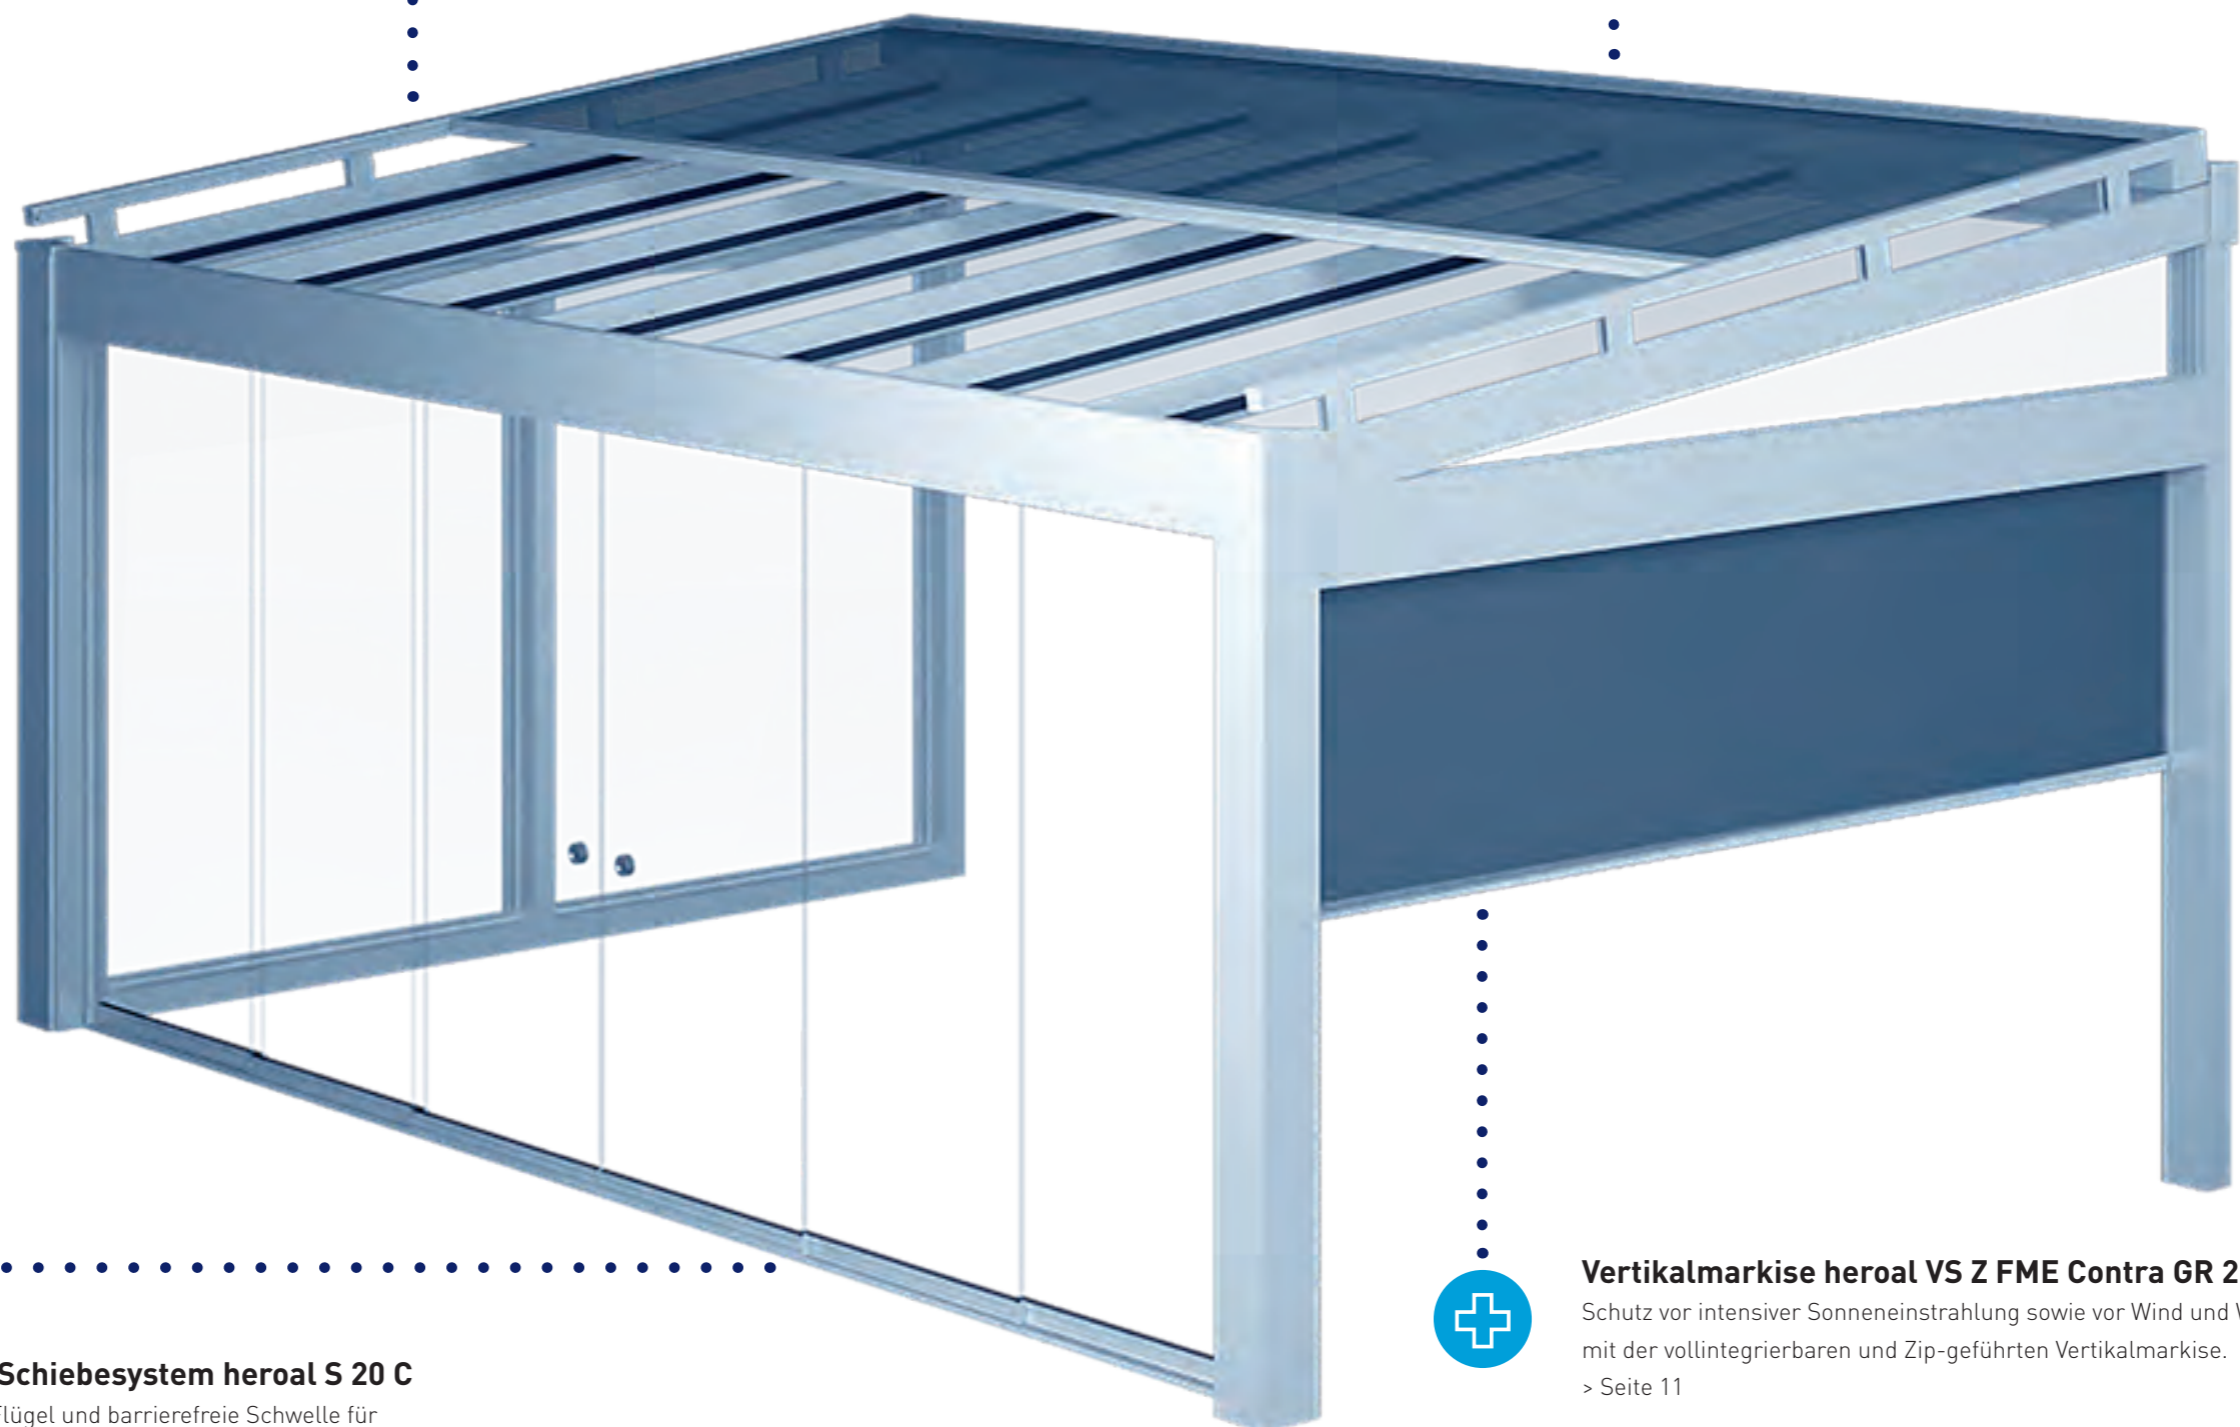

Terrassendachsystem heroal OR

Maximale Spannweiten von 7 m* ohne mittlere Stütze und zusätzliche Stahlverstärkung. Dank der großen Kombinationsvielfalt bei den Traufen- und Sparrenprofilen lässt sich die Trägerkonstruktion flexibel gestalten.
> Seite 6

Horizontalmarkise heroal HS

Zip-geführtes Gegenzugsystem für höchste Tuchspannung und Reduzierung des Aufheizens durch Sonneneinstrahlung.
> Seite 10

Ganzglas-Schiebesystem heroal S 20 C

Rahmenlose Flügel und barrierefreie Schwelle für effektiven Wetterschutz und maximale Transparenz.
> Seite 7

Vertikalmarkise heroal VS Z FME Contra GR 25

Schutz vor intensiver Sonneneinstrahlung sowie vor Wind und Wetter mit der vollintegrierbaren und Zip-geführten Vertikalmarkise.
> Seite 11

* Die realisierbaren Spannweiten entnehmen Sie bitte den Tabellen der statischen Vordimensionierung im Bestell- und Fertigungskatalog heroal OR (Art.-Nr. 87133).