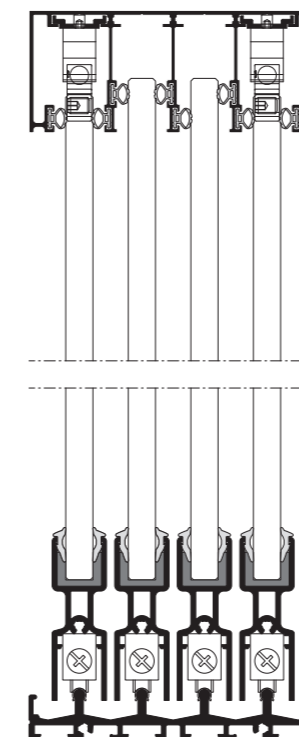

heroal OR

Modernes Terrassendachsystem mit besonders großen Spannweiten

Dank kubischer Konstruktion mit verdeckt liegenden Sparrenköpfen beeindruckt das Terrassendachsystem heroal OR (Outdoor Roof) mit einem modernen Design. Extreme Spannweiten von 7 m* sind ohne mittlere Stütze und zusätzliche Stahlverstärkung realisierbar. Bei höheren Anforderungen an die Schneelast lassen sich mit einer optionalen Mittelstütze großzügige Überdachungen realisieren. Rechtwinklige Schnitte ohne Ausklinkungen, schraubbare Eckverbindungen und einhängbare Sparren sorgen für eine schnelle und unkomplizierte Fertigung. Um für jeden Einsatzzweck die optimale Lösung zu bieten, sind unterschiedliche Traufen- und Sparrenprofile für die jeweiligen Anforderungen an Statik und Design kombinierbar – bei identischer Verarbeitung. Für eine größtmögliche Flexibilität kann das Terrassendachsystem je nach individueller Anforderung als Systemware oder als vorkonfektionierter Bausatz bezogen werden.

heroal OR GL (Grand Line) sorgt bei eindrucksvollen Spannweiten von 7 m* für uneingeschränkt offene Panoramafächen mit maximaler Raumausnutzung.

heroal OR SL (Slim Line) besticht durch eine deutlich schlankere Trägerkonstruktion, die Leichtigkeit und Modernität verkörpert und einen außergewöhnlichen Raum im Freien schafft.

Systemmaße und Systemeigenschaften

- » Bautiefen: Traufe 180 mm, Stützen 202 mm, Sparren GL/SL 155/125 mm
- » Ansichtsbreiten: GL/SL Traufe 275/225 mm, Stützen 202 mm, Sparren 87/37 mm (Innen-/Außenansicht)
- » max. Elementbreite: 7.200 mm
- » Dachneigung: 7-30°
- » Verglasung: VSG, Stegdoppelplatten mit Glasleiste oder Dichtung
- » Glas-/Füllungsstärke: 8-32 mm
- » geregelte Schraubverbindung: Z-14.4-840