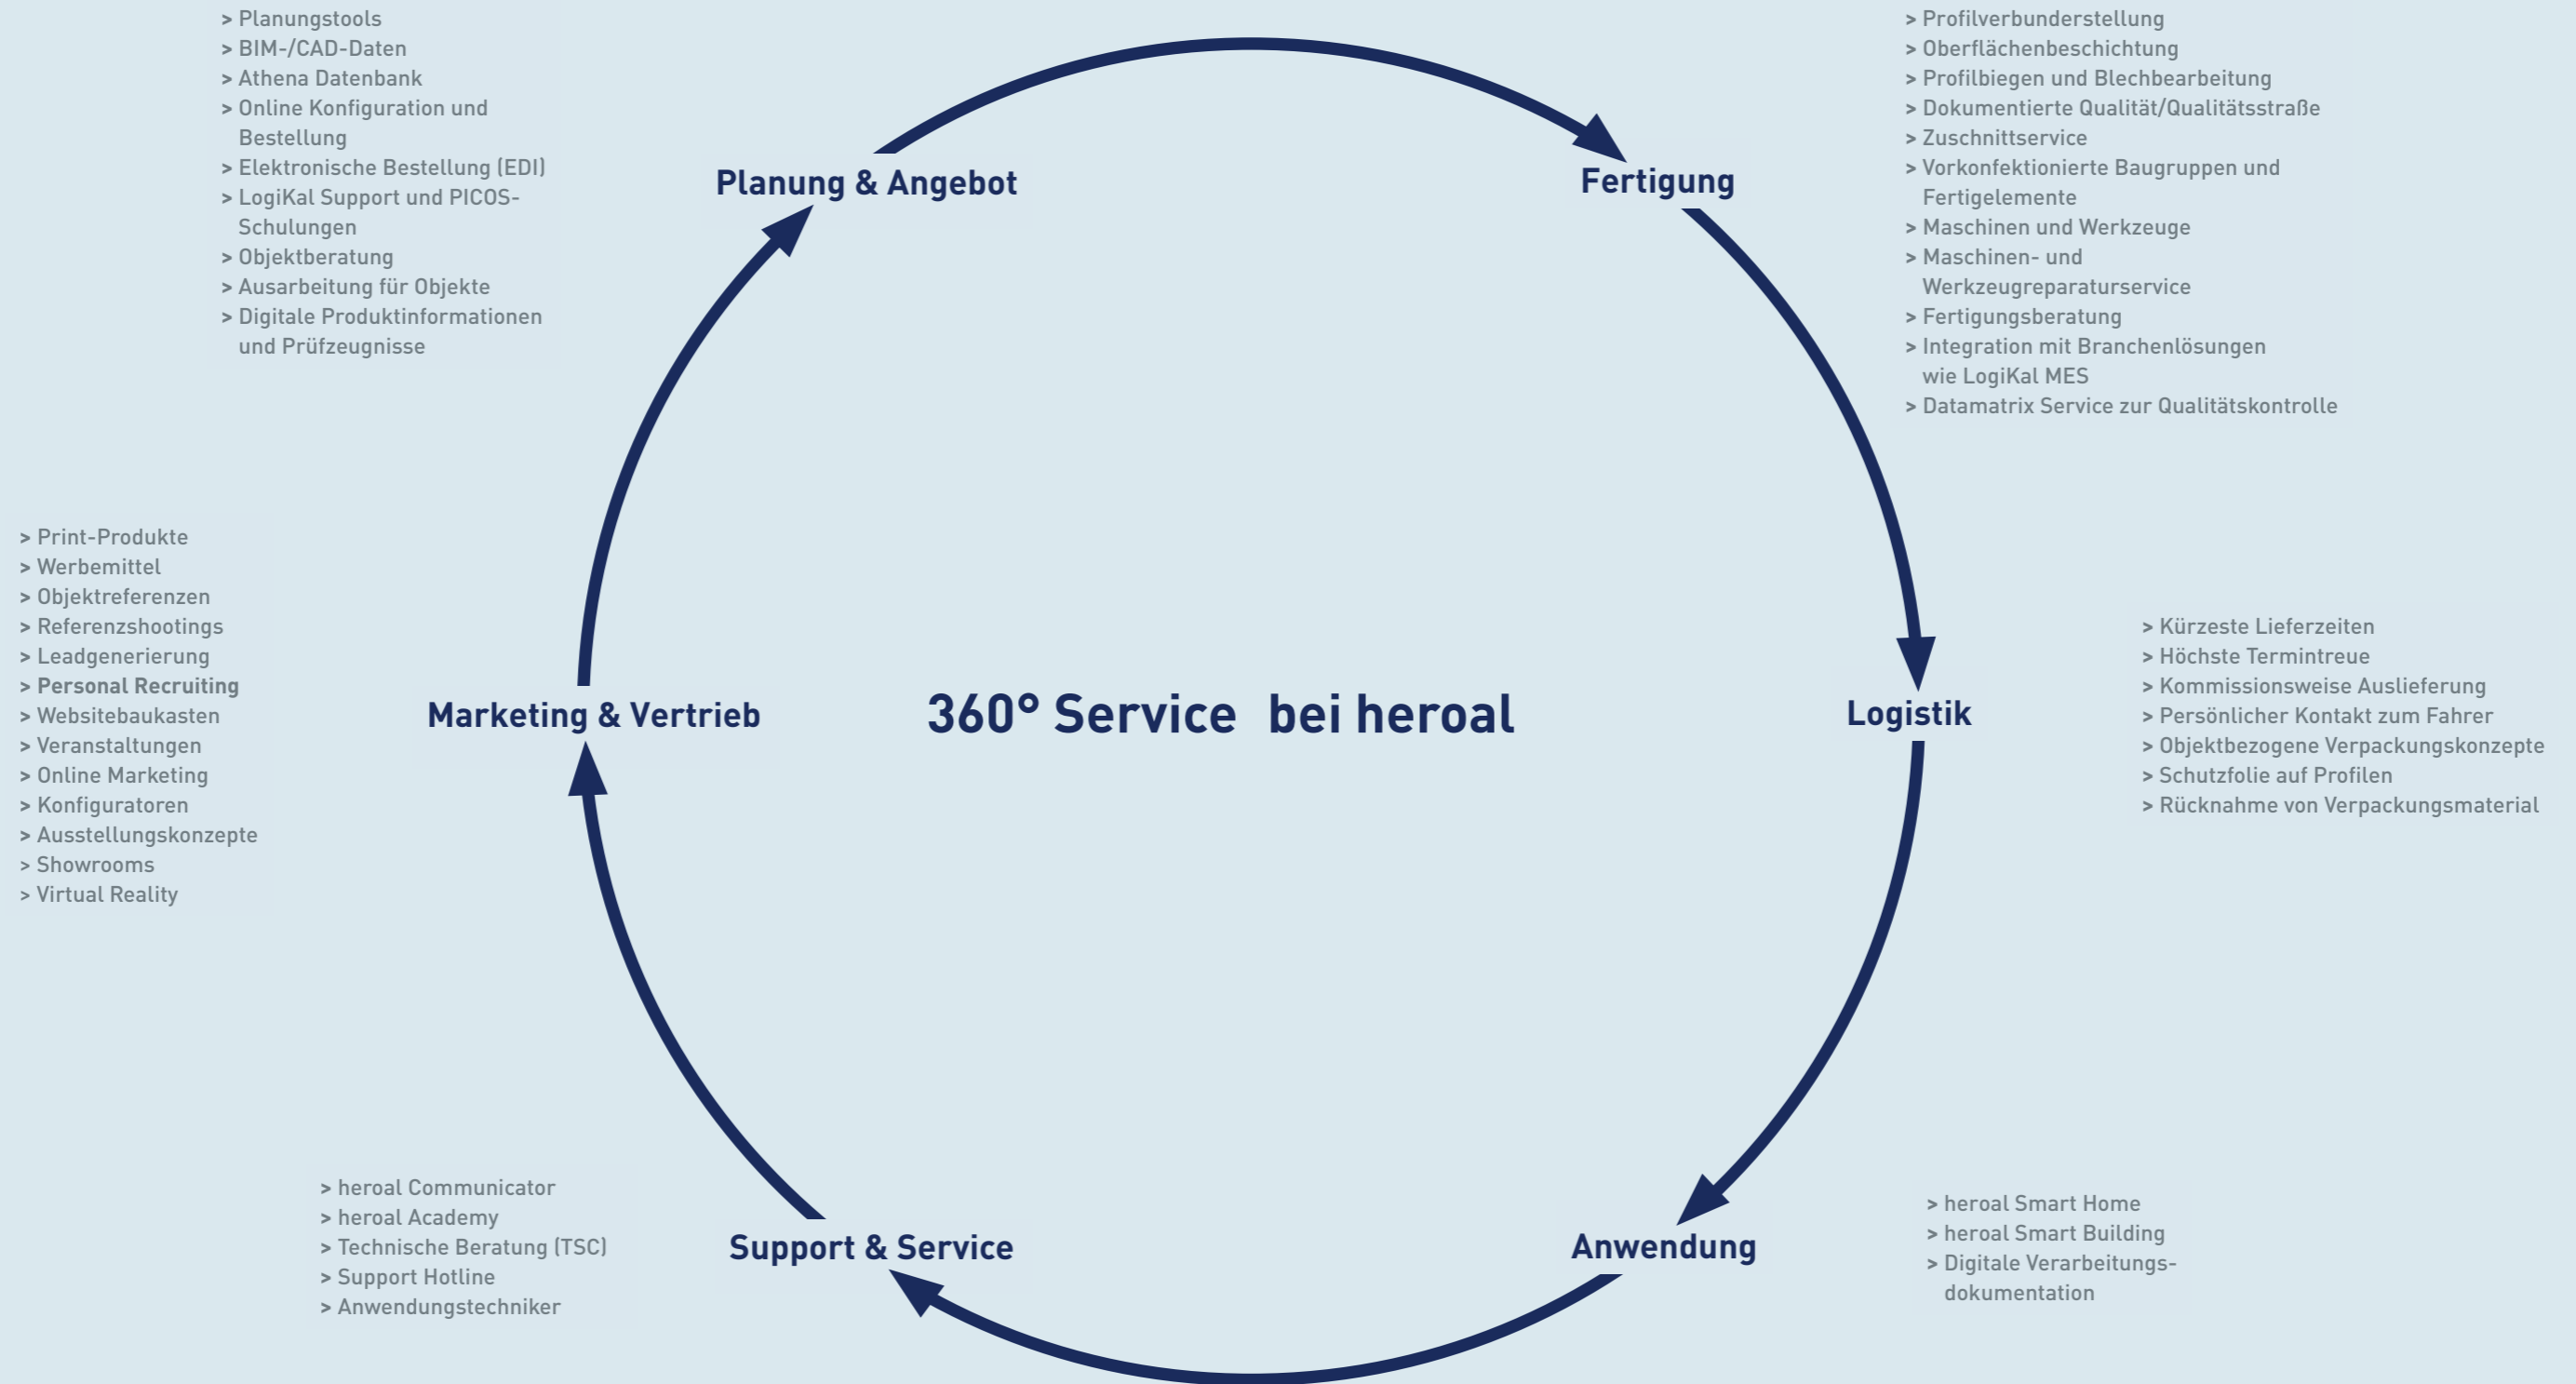

Der heroal Rundum-Service

Unterstützung über die gesamte Prozesskette

Rundum unterstützt. Rundum glücklich.

Erfolg ist, wenn ein Rädchen ins andere greift und damit ein reibungsloses Zusammenspiel gewährleistet ist. Deshalb haben wir unsere Serviceangebote so gestaltet, dass Sie bei jedem Aspekt Ihrer Arbeit optimal unterstützt werden. Von Marketing über Planung und Fertigung bis hin zur Anwendung begleitet Sie unser Rundum-Service über die gesamte Prozesskette.