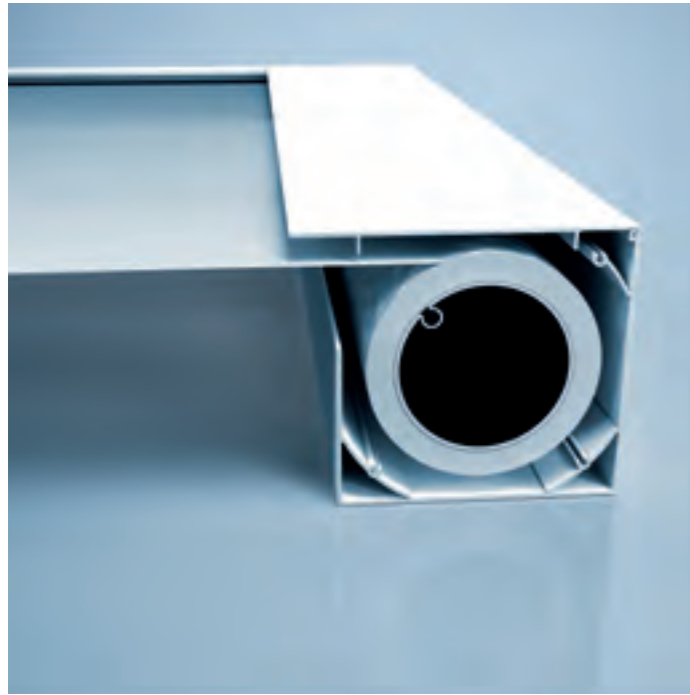

heroal HS

Vielseitig einsetzbare Horizontalmarkise

Als Horizontalmarkise für Aufglas-Anwendungen lässt sich heroal HS perfekt mit dem Terrassendachsystem heroal OR oder dem Wintergartensystem heroal C 50 WG kombinieren. Das textile Sonnenschutzsystem schützt effektiv vor starker Sonneneinstrahlung. Der geringe Platzbedarf sorgt bei jeder Anwendungsvariante für eine dezente Integration des Sonnenschutzes. Für höchste Tuchspannung wird heroal HS neben der Zip-Führung zusätzlich über ein Gegenzugsystem gespannt, sodass eine maximale Breite von 5 m beschattet werden kann.

Gestaltungsvarianten und Design

- » systemkompatibel mit dem Terrassendachsystem heroal OR und dem Wintergartensystem heroal C 50 WG – auch nachträglich integrierbar
- » Montage auch auf Fremdsystemen möglich
- » verdeckte Befestigung
- » Integration in die intelligente Gebäudesteuerung (Smart Building, Smart Home) über W-LAN oder Bussysteme
- » Einsatz hoch farbbeständiger Acryltextilien sowie Soltis 92 Textilien
- » moderne Formensprache dank kubischer Konstruktion
- » für breitere Überdachungen können Horizontalmarkisen beliebig gestoßen werden
- » hochwertige Farbgestaltung für die Aluminium-Bestandteile mit heroal hwr-Pulverbeschichtung, heroal SD Oberflächen-designs und Les Couleurs® Le Corbusier

Systemmaße und Systemeigenschaften

- » max. Elementgrößen: 5.000 mm Breite, 5.300 mm Höhe, max. Fläche: 21 m² Fläche
- » optimale Kastengröße: 165 mm
- » kubisches Kastendesign: 90°
- » Führungsschienenansicht: 55 mm
- » Dachneigung: 0-45°
- » Antrieb erfolgt elektronisch motorisiert
- » Behangsteuerung über eine Funkfernbedienung, manuell über einen Taster in der Wand oder per App
- » als Systemware und als Fertigelement heroal Ready HS erhältlich