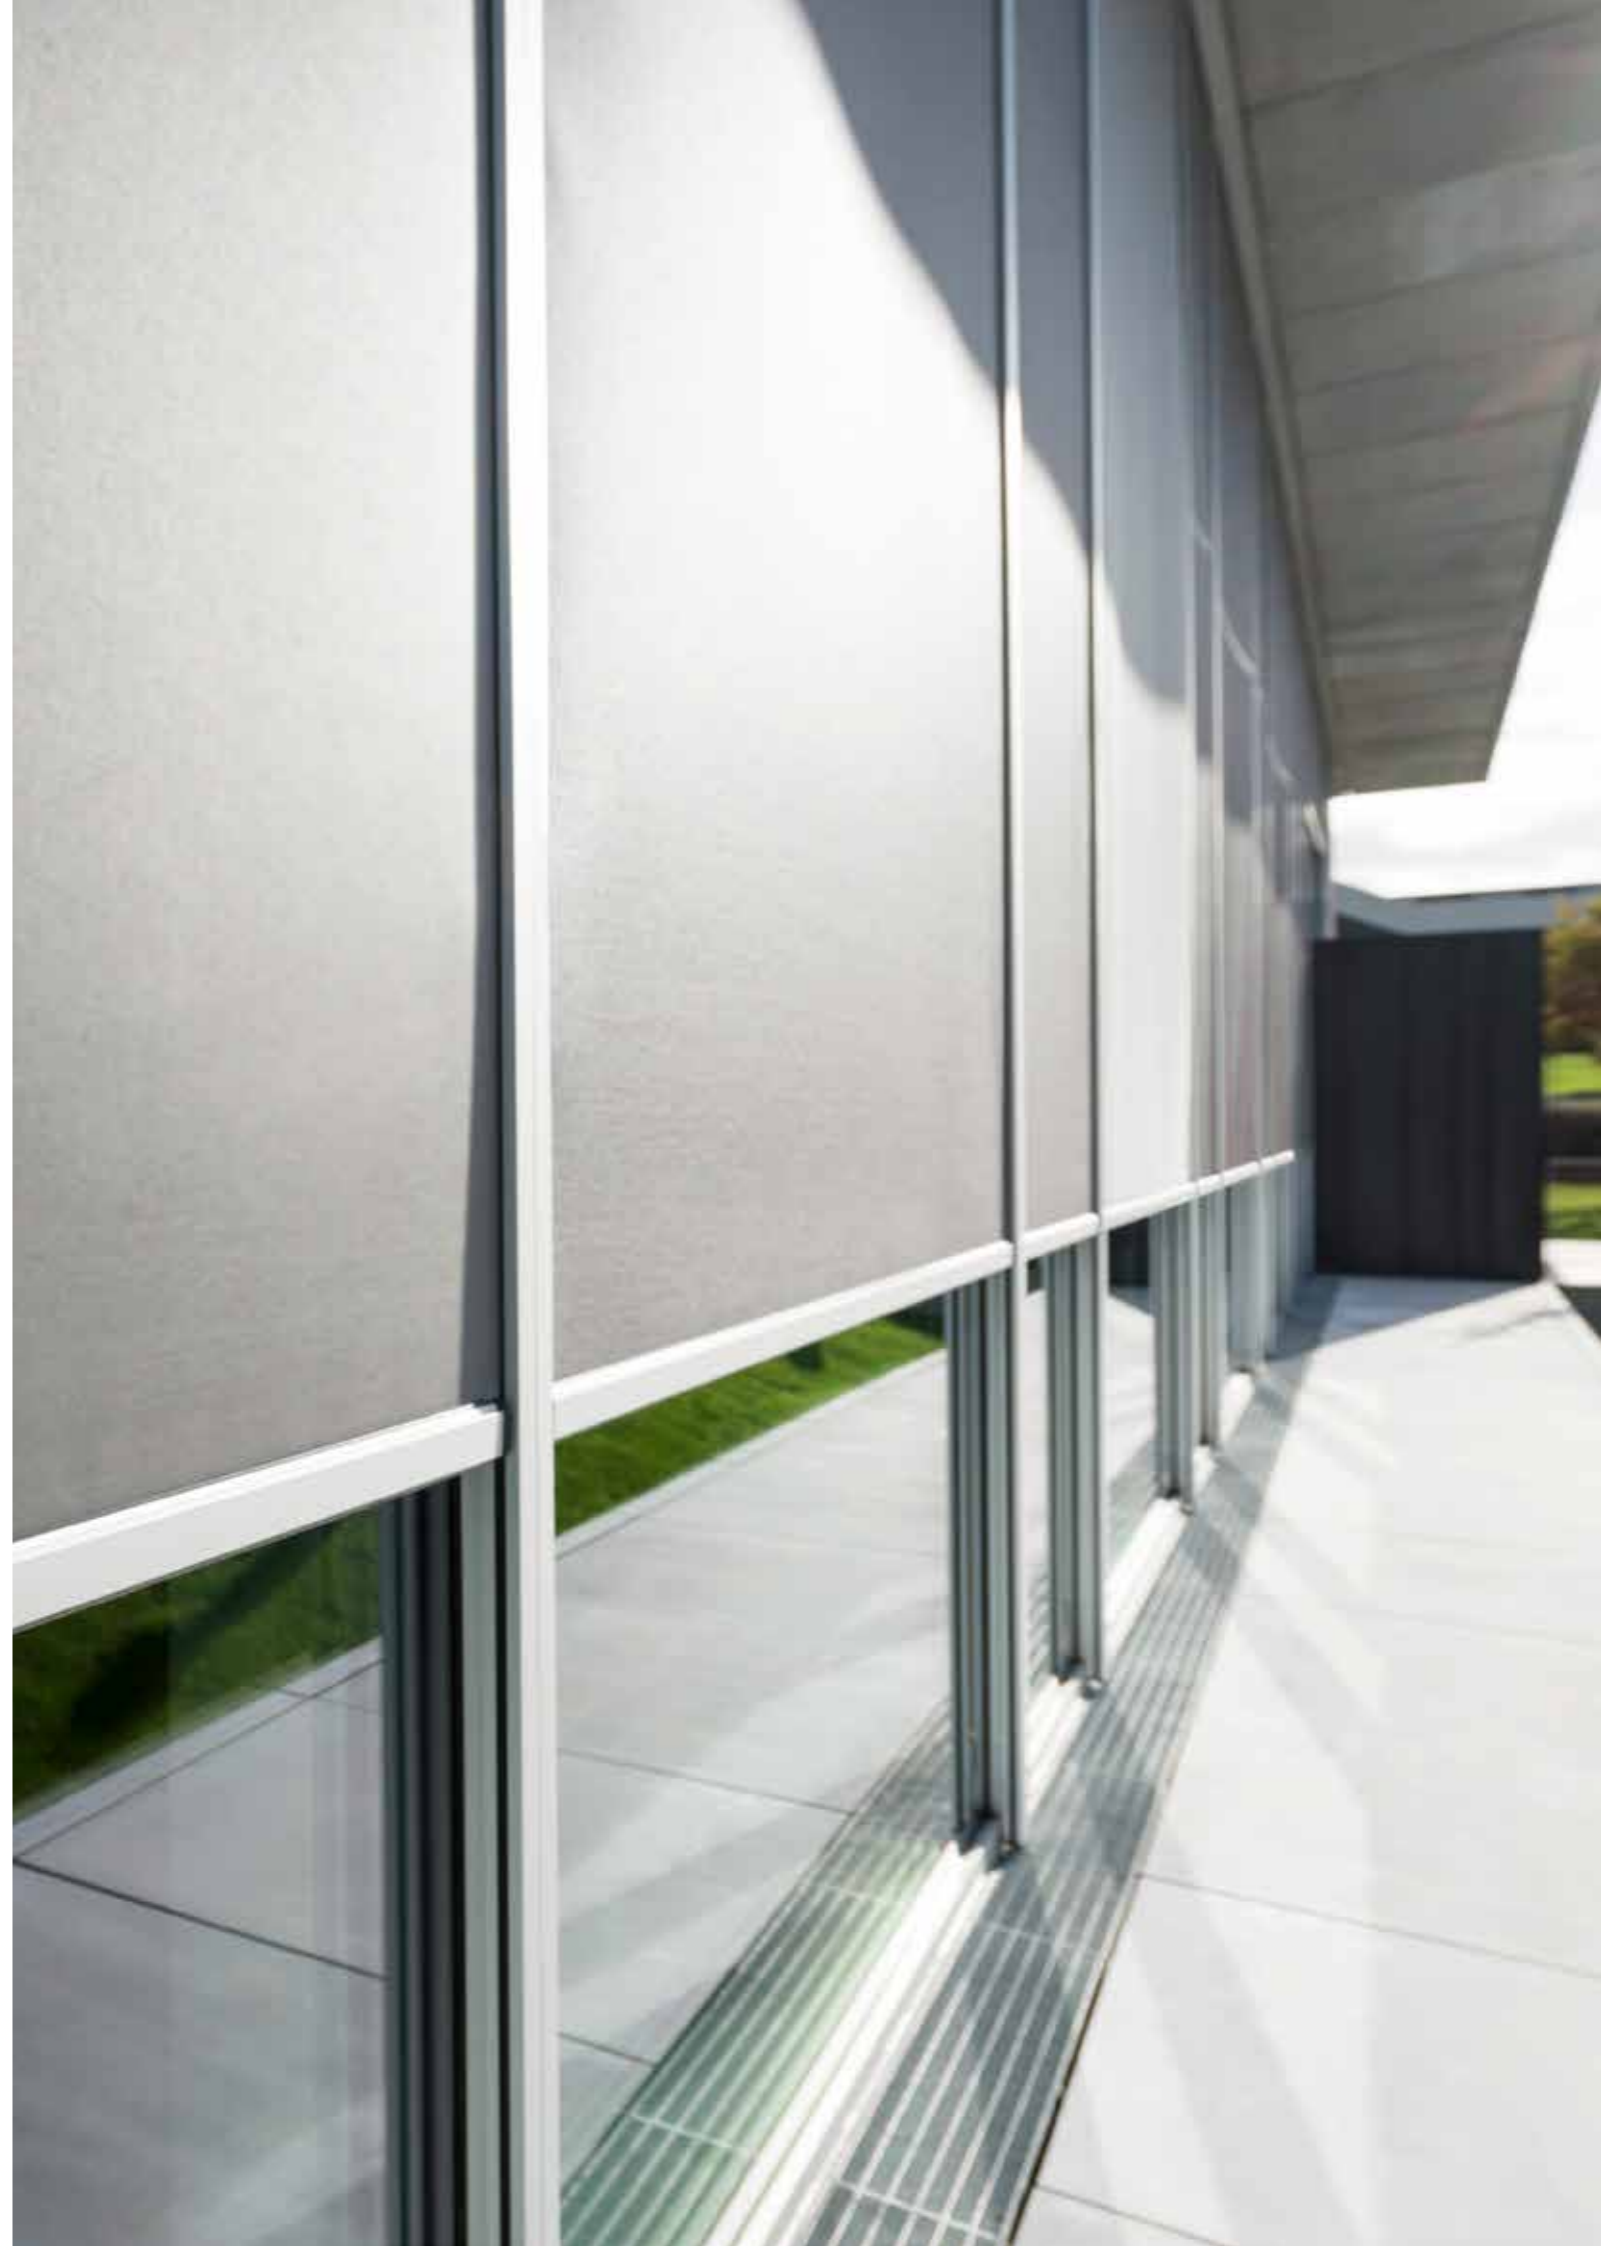

Sergé 5%

2305	Grigio-madrepierla	MGV-0701												
			62,0	27,0	11,0	9,0	0,08	4	58,0	31,0	11,0	9,0	0,08	4
2333	Grigio antracite (RAL 7016)	MGV-5959												
			89,0	7,0	4,0	4,0	0,05	4	89,0	7,0	4,0	4,0	0,05	4
2334	Nero intenso (RAL 9005)	MGV-6060												
			92,0	4,0	4,0	4,0	0,05	4	92,0	4,0	4,0	4,0	0,05	4
2357	Palma	GV-0144												
			80,3	12,6	7,1	7,0	0,12	3	78,5	14,4	7,1	7,0	0,12	3
3957	Bianco-madrepierla	GV-0207												
			40,9	47,6	11,5	10,7	0,11	3	33,2	55,3	11,5	10,7	0,11	3
3958	Grigio-bianco	GV-0102												
			56,2	37,2	6,7	6,6	0,09	4	66,4	26,9	6,7	6,6	0,10	3
3959	Grigio-bianco-madrepierla	GV-M31												
			63,0	33,2	3,9	3,6	0,08	4	70,9	25,2	3,9	3,6	0,09	4
3960	Madrepierla	GV-0707												
			51,7	38,3	10,1	8,4	0,11	3	50,5	39,4	10,1	8,4	0,11	3
3963	Grigio	GV-0101												
			81,3	15,1	3,5	3,6	0,10	3	81,4	15,1	3,5	3,6	0,10	3
3964	Grigio-antracite	GV-0130												
			86,5	9,9	3,6	3,6	0,10	3	83,8	12,6	3,6	3,6	0,10	3
3972	Antracite	GV-3030												
			91,4	5,0	3,6	3,6	0,10	3	91,6	4,8	3,6	3,6	0,10	3

Sergé 1%

2328	Madrepierla	GV1-007007												
			60,3	36,9	2,8	2,1	0,05	4	60,3	36,9	2,8	2,1	0,05	4
2329	Grigio	GV1-001001												
			80,2	17,4	2,4	2,2	0,06	4	80,2	17,4	2,4	2,2	0,06	4
2331	Antracite	GV1-010010												
			93,0	5,9	1,1	1,1	0,06	4	93,0	5,9	1,1	1,1	0,06	4
2337	Grigio-antracite	GV1-001010												
			88,3	10,5	1,2	1,2	0,09	4	84,8	14,0	1,2	1,2	0,09	4

Per motivi tecnici dovuti alla stampa i colori e i tessuti rappresentati in questa brochure possono discostarsi da quelli originali.