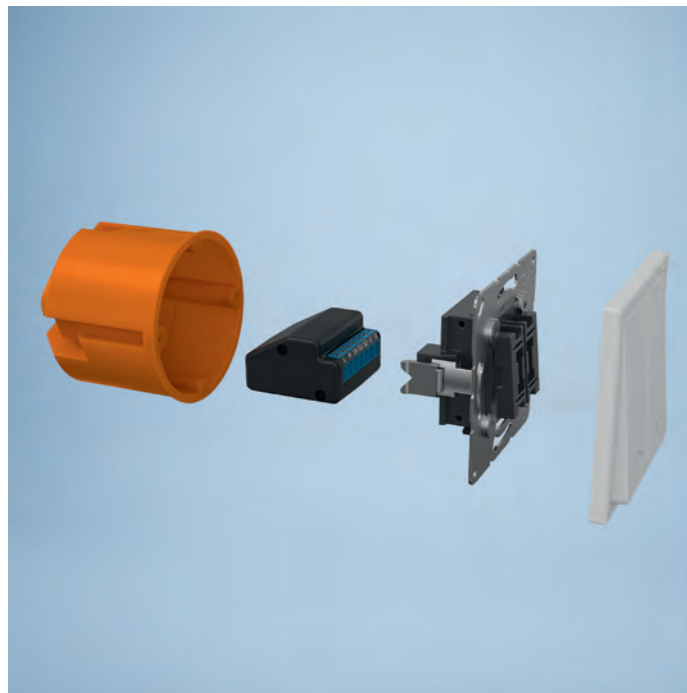

Unterputzmodul heroal Connect RS

Smarte Steuerung für Rollläden und Sonnenschutz

Mit dem Unterputzmodul heroal Connect RS können elektrische Rollladen- und Sonnenschutzsysteme komfortabel und nach Bedarf gesteuert werden. Das etwa Streichholzschachtel-große Modul lässt sich unsichtbar in die Unterputzdose integrieren und ist daher auch für den nachträglichen Einbau für sämtliche Rollladen- und Sonnenschutzmodelle und mit allen marktüblichen 4-adrigen Motoren (inkl. Richtungssteuerung hoch/runter) optimal geeignet. Mit Funkmotoren ist heroal Connect RS nicht kompatibel. Gespeicherte Szenarien simulieren jederzeit die Anwesenheit und auch von unterwegs besteht die volle Kontrolle über den Öffnungszustand. Dank WLAN-Funkprotokoll arbeitet die Rollladen- und Sonnenschutzsteuerung heroal Connect RS autonom. So wird kein Gateway bzw. keine Smart Home Zentrale benötigt. Über die App heroal Connect können Ihre Geräte zentral gesteuert und verwaltet werden. Die Kompatibilität mit Amazon Alexa ermöglicht zudem das Öffnen und Schließen per Sprachbefehl. Zusätzlich lassen sich die Rollladen- und Sonnenschutzsysteme per Wandschalter/-taster steuern.

Vorteile für Ihre Kunden:

- » smarte Steuerung von elektrischen Rollladen- und Sonnenschutzsystemen
- » einfache Integration in die tiefe Unterputzdose
- » WLAN als Kommunikationsstandard – erfordert keine zusätzlichen Kabel
- » auch für den nachträglichen Einbau optimal geeignet
- » flexible Steuerung auch von unterwegs – für mehr Komfort, Energieeffizienz und ein konstant angenehmes Raumklima
- » höhere Sicherheit durch Kontrolle und Anwesenheitssimulation
- » autonom dank WLAN-Funkprotokoll – kein Gateway bzw. keine Smart Home Zentrale notwendig
- » zentrale Steuerung über die App heroal Connect
- » zusätzlich per Wandschalter/-taster steuerbar
- » dank Kompatibilität mit Amazon Alexa optional per Sprachbefehl bedienbar
- » geringe Abmessungen: 41 × 42 × 26 mm