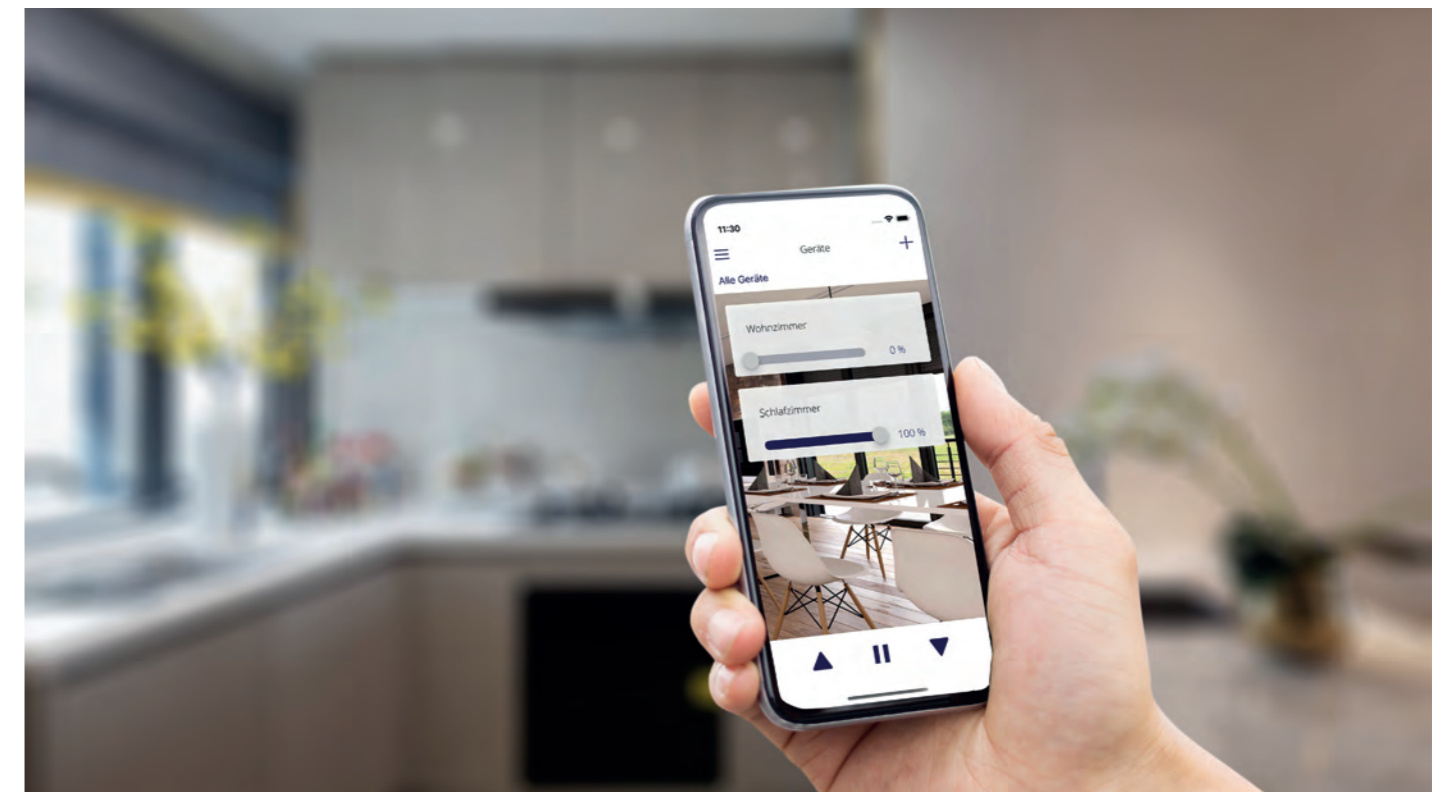

Komfort

- » Rollläden und Sonnenschutz steuern per App – ob vom Sofa aus oder bei Freunden im Garten
- » Bedienung von unterwegs, z. B. aus dem Urlaub
- » per Sprachsteuerung mit Amazon Alexa bedienbar
- » durch hinterlegte Szenarien fahren Rollläden und Sonnenschutz z. B. morgens automatisch zur gewünschten Uhrzeit hoch und können als Wecker dienen
- » zentrale Bedienung, Rollläden und Sonnenschutz müssen nicht in jedem Zimmer per Schalter gesteuert werden
- » Öffnungszustand kann in der App heroal Connect jederzeit und von überall aus kontrolliert werden

Energieeffizienz

- » Öffnungs- und Schließzeiten von Rollläden und Sonnenschutz können zentral eingestellt werden, um das Tageslicht optimal zu nutzen
- » durch programmierte Öffnungs- und Schließzeiten sorgen Rollläden- und Sonnenschutzsysteme für eine effektive Verschattung und wirken dem Aufheizen der Innenräume entgegen
- » in den Wintermonaten beugt das rechtzeitige Herunterfahren der Rollläden Energieverlusten vor, womit der Wärmedurchgang um bis zu 40 % reduziert werden kann

Sicherheit

- » durch das automatische Öffnen und Schließen kann Anwesenheit simuliert werden, damit das Haus jederzeit bewohnt aussieht
- » in der App eingestellte Szenarien fahren die Rollläden automatisch abends runter und erhöhen so die Einbruchhemmung
- » höhere Sicherheit, da der Öffnungszustand der Rollläden-systeme jederzeit und überall kontrolliert werden kann