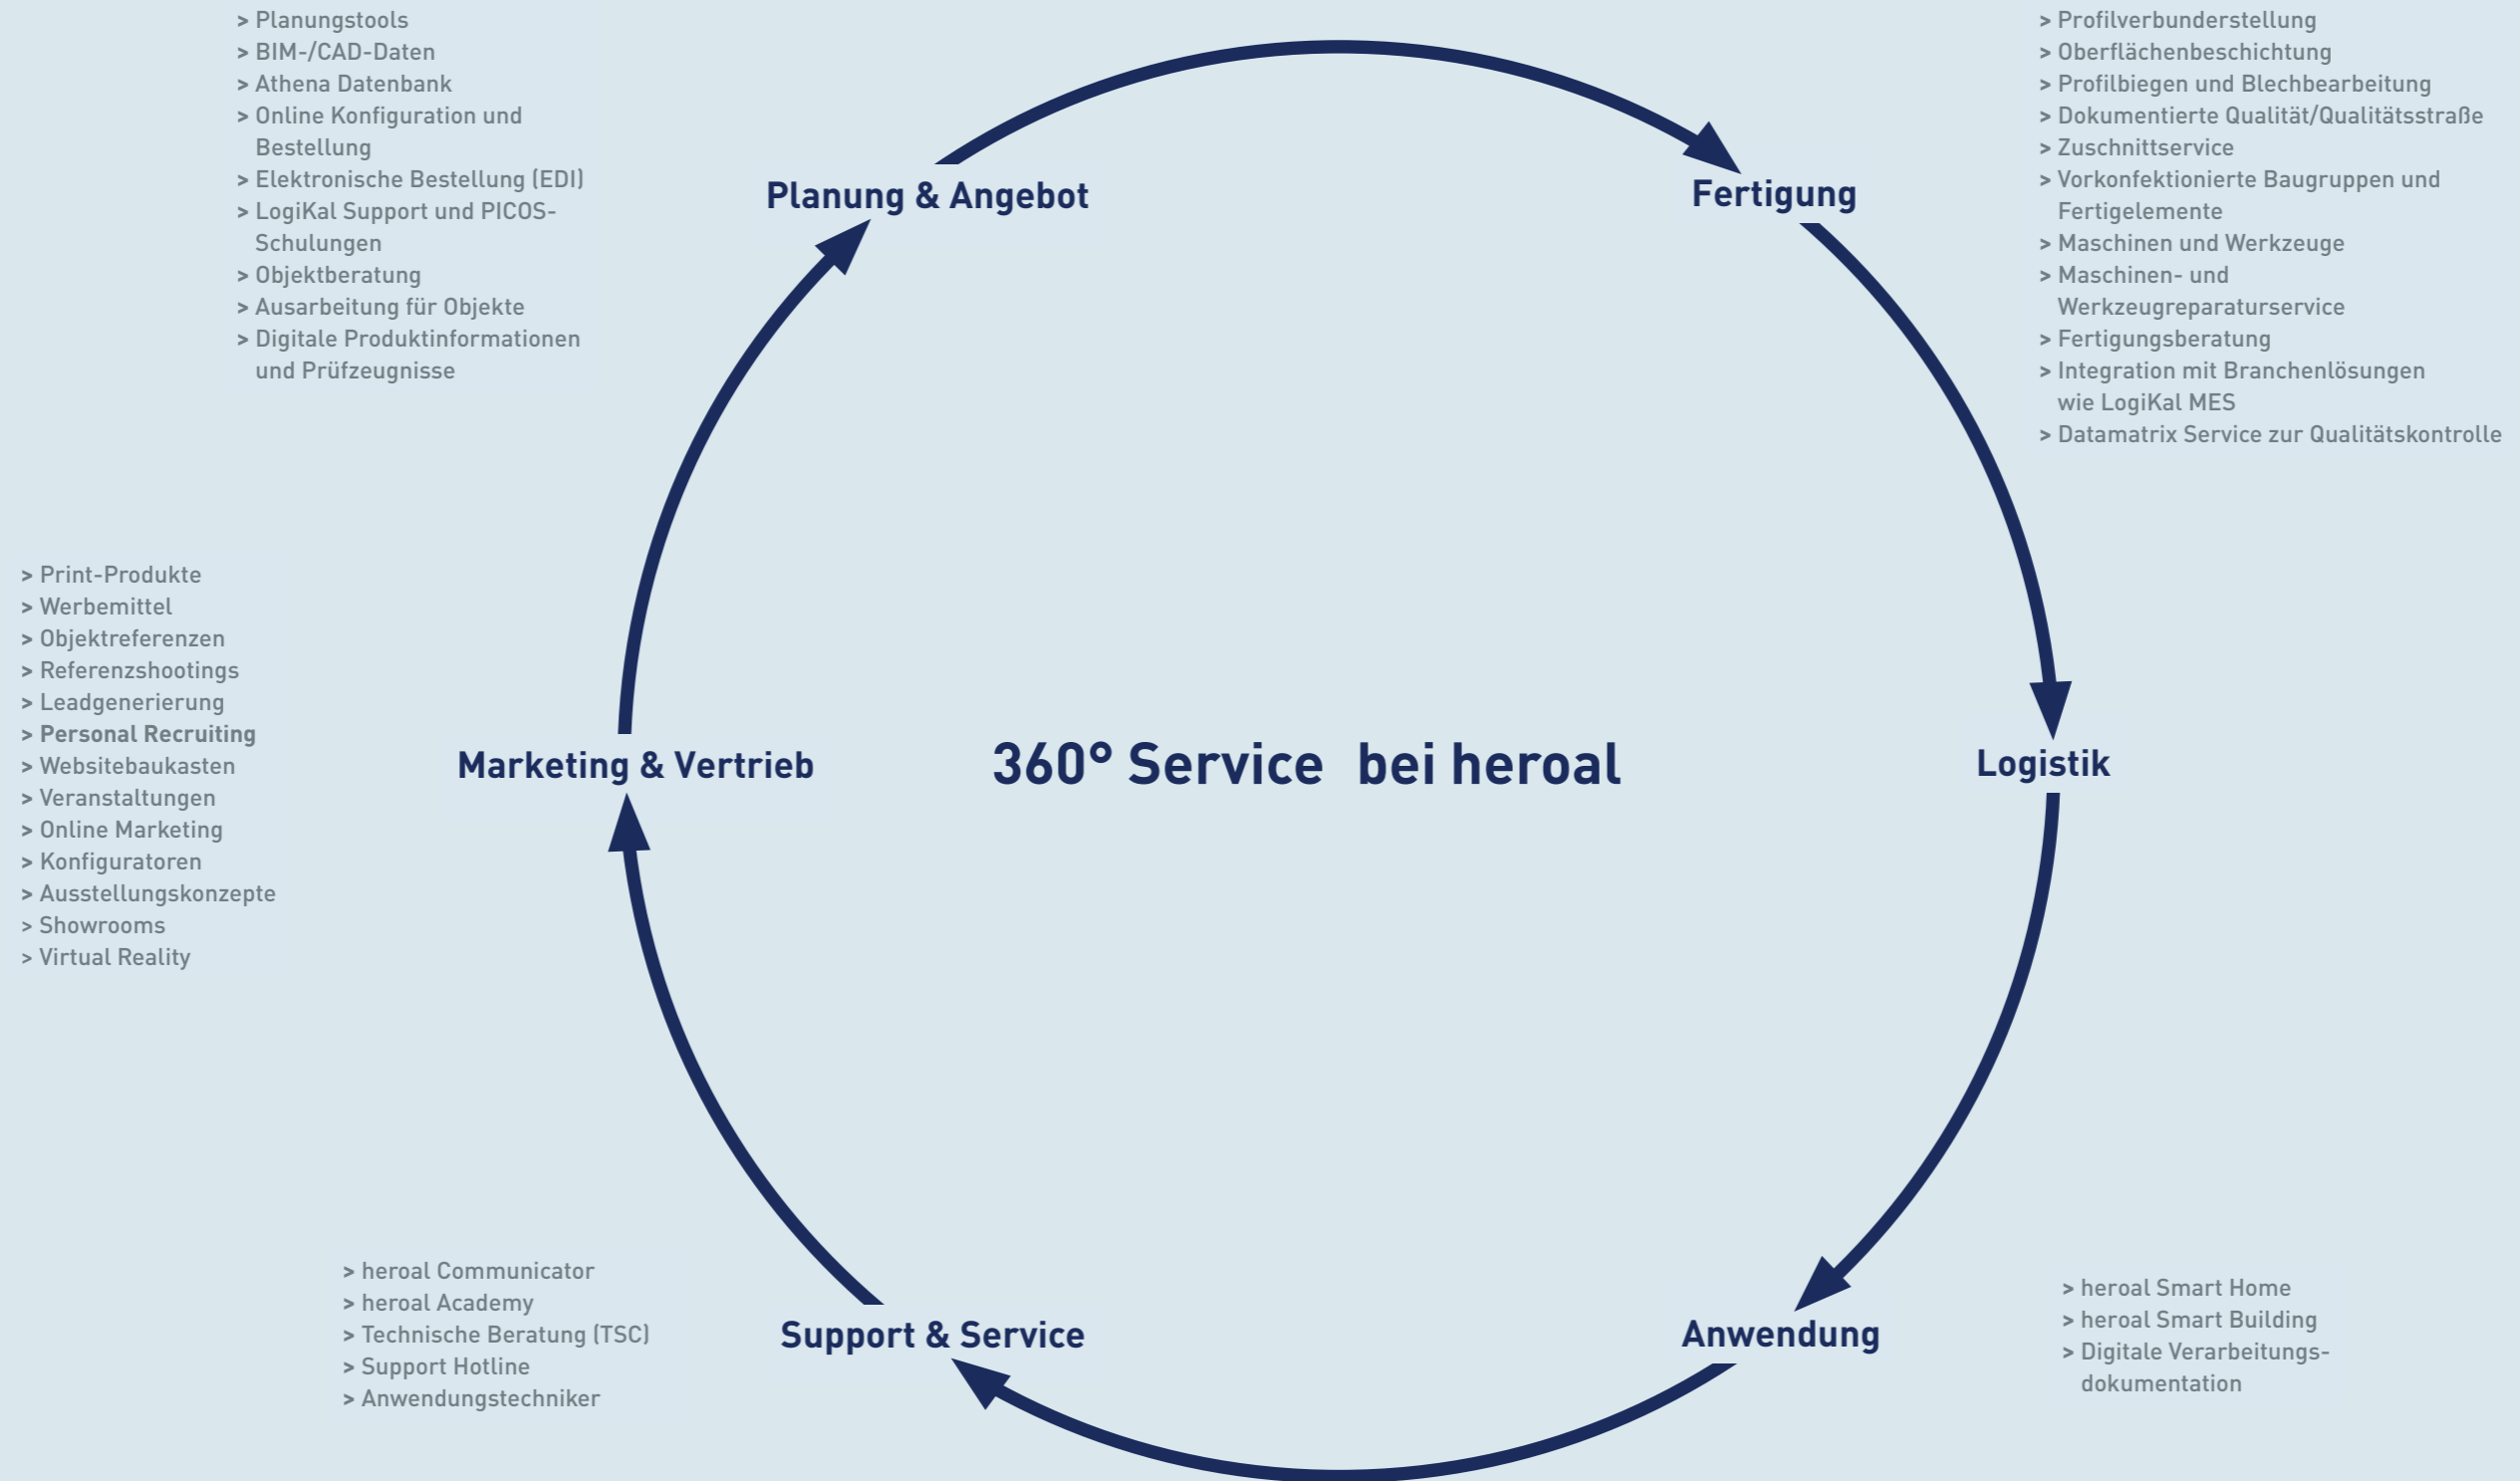

Apple Store

Amazon Alexa Skill

Scannen und Skill heroal Connect in der Amazon Alexa App nutzen:

Der heroal Rundum-Service

Unterstützung über die gesamte Prozesskette

Rundum unterstützt. Rundum glücklich.

Erfolg ist, wenn ein Rädchen ins andere greift und damit ein reibungsloses Zusammenspiel gewährleistet ist. Deshalb haben wir unsere Serviceangebote so gestaltet, dass Sie bei jedem Aspekt Ihrer Arbeit optimal unterstützt werden. Von Marketing über Planung und Fertigung bis hin zur Anwendung begleitet Sie unser Rundum-Service über die gesamte Prozesskette.