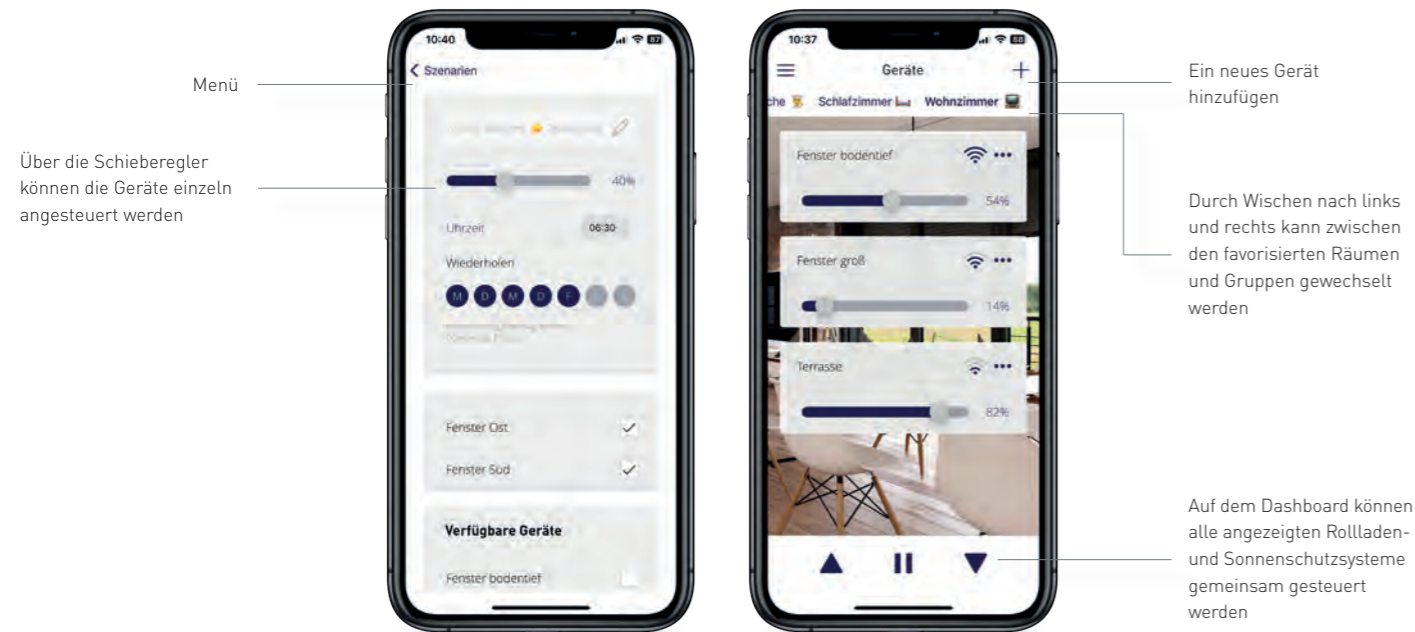

App heroal Connect

Zentrale Steuerung des Smart Home Systems heroal Connect

heroal Connect App

Über die App heroal Connect können die Rollladen- und Sonnenschutzsysteme zentral gesteuert und verwaltet werden.

So können sie auch von unterwegs jederzeit komfortabel und nach Bedarf bedient oder kontrolliert werden.

Über die Schieberegler können die Geräte einzeln angesteuert werden

Ein neues Gerät hinzufügen

Durch Wischen nach links und rechts kann zwischen den favorisierten Räumen und Gruppen gewechselt werden

Auf dem Dashboard können alle angezeigten Rollladen- und Sonnenschutzsysteme gemeinsam gesteuert werden

Vorteile der App heroal Connect

Ortsunabhängige Steuerung und Kontrolle

- » kostenlose App heroal Connect
 - » kompatibel mit Apple (iPhone & iPad - iOS) und Android
 - » Bedienung einzeln per Schieberegler (prozentual)
 - » Erstellung von Gruppen und Räumen möglich
 - » Steuerung kompletter Gruppen/Räume über Hoch-/Stopp-/Runter-Tasten
 - » Erstellung von Szenarien für mehr Automation
 - » Zeitschaltuhr
 - » prozentuale Ansteuerung (z. B. Öffnung von 20 %)
 - » integrierte Wochentage ermöglichen Tageseinteilung, z. B. für Werktag und Wochenenden
 - » ermöglicht Anwesenheitssimulation für mehr Sicherheit
 - » mehr Energieeffizienz durch automatisches Öffnen und Schließen der Rollladen- und Sonnenschutzsysteme
 - » Steuerung und Statuskontrolle aus der Ferne von unterwegs

Die App heroal Connect kann über den [Google Play Store](#) oder den [App Store](#) heruntergeladen und installiert werden:

Alexa Skill heroal Connect

Smart Home Skill zur Steuerung von Unterputzmodul und Rohrantrieb