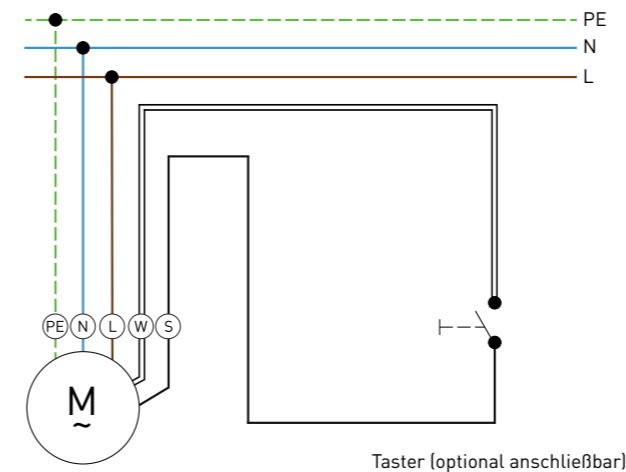

Motoreigenschaften:

	10 Nm	20 Nm	30 Nm	50 Nm	10 Nm
Nenn Drehmoment	10 Nm	20 Nm	30 Nm	50 Nm	10 Nm
Nenn Drehzahl	15 U/min.	15 U/min.	15 U/min.	15 U/min.	17 U/min.
Spannungsversorgung und Frequenz	~ 230 V 50-60 Hz	~ 230 V 50-60 Hz	~ 230 V 50-60 Hz	~ 230 V 50-60 Hz	~ 230 V 50-60 Hz
Leistung	113 W	161 W	200 W	228 W	144 W
Standby-Verbrauch	< 2 W	< 2 W	< 2 W	< 2 W	< 2 W
Funkfrequenz	433,92 MHz	433,92 MHz	433,92 MHz	433,92 MHz	433,92 MHz
WLAN-Frequenz	2,4 GHz	2,4 GHz	2,4 GHz	2,4 GHz	2,4 GHz
Rohrdurchmesser	45 mm	45 mm	45 mm	45 mm	35 mm
verwendbar ab Rollladenwelle	SW 50	SW 50	SW 50	SW 50	SW 40
Motorlänge	645 mm	645 mm	695 mm	695 mm	665 mm