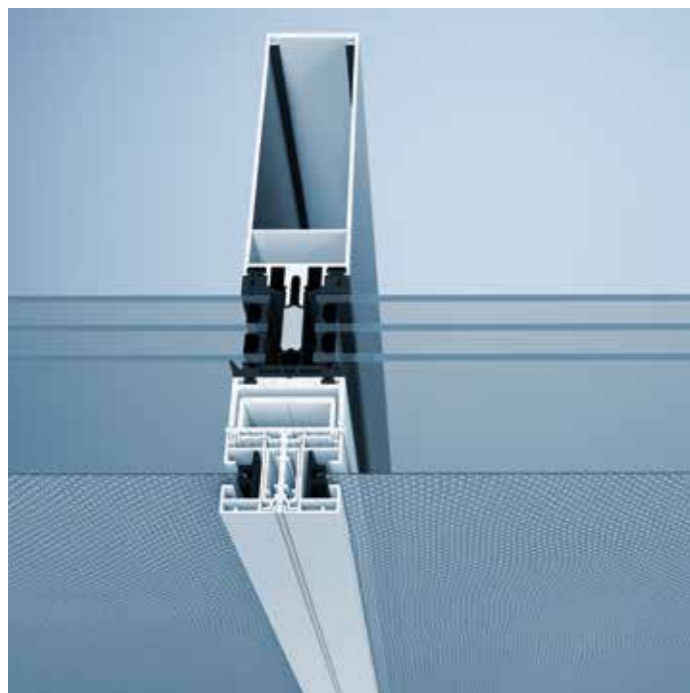

heroal VS Z CS

Semi-geïntegreerd zonweringssysteem voor vliesgevels

Om het zonweringssysteem heroal VS Z naadloos in stijlregelgevels zoals heroal C 50 te kunnen integreren, werd heroal VS Z CS semi-geïntegreerd (curtainwall screen) met de geleidingsrail heroal GR 25 ontwikkeld. Dit systeem kan door middel van klassieke opbouwmontage met standaard zonweringsbouten worden gemonteerd op gangbare stijlregelssystemen met een minimale aanzichtbreedte van 50 mm. De montagebasis voor heroal VS Z CS semi-geïntegreerd is een integratieprofiel dat al in de werkplaats met de gevelstijlen kan worden verwerkt, waardoor tijd op de bouwplaats wordt bespaard. Dankzij de inbouw dicht tegen de vliesgevel is heroal VS Z CS semi-geïntegreerd windbestendig tot 145 km/u.