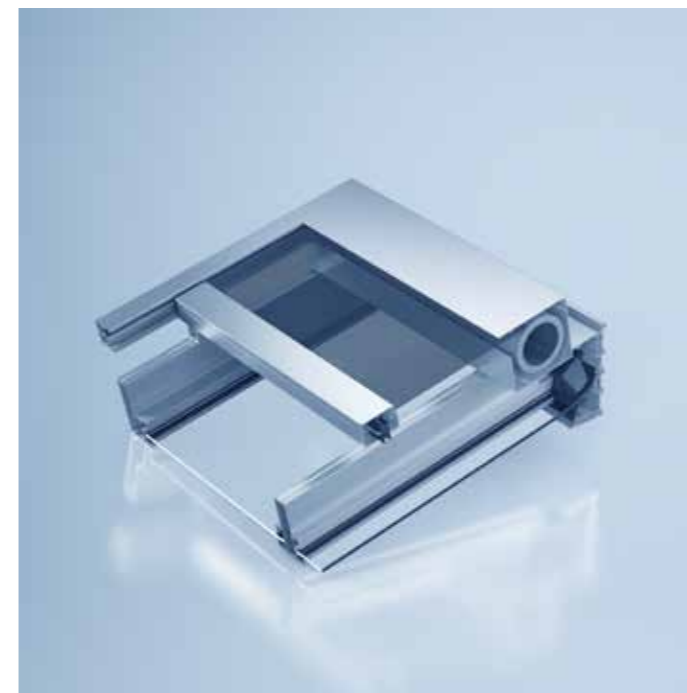

heroal HS

Horizontale luifel voor terrasoverkappingen en wintertuinen

Als horizontale luifel voor toepassingen op glas kan heroal HS perfect worden gecombineerd met het terrasoverkappingssysteem heroal OR of het wintertuinsysteem heroal C 50 WG. Het textiele zonweringssysteem beschermt doeltreffend tegen sterke zonnestraling. Omdat slechts weinig ruimte vereist is, kan de zonwering bij elke toepassingsvariant onopvallend worden geïntegreerd. Voor een maximale doekspanning wordt heroal HS behalve met de zipgeleider ook met een tegentreksysteem gespannen, zodat een maximale breedte van 5 m kan worden beschaduwed.

Ontwerpvarianten en design

- » systeemcompatibel met het terrasoverkappingssysteem heroal OR en het wintertuinsysteem heroal C 50 WG – ook achteraf integreerbaar
- » ook montage op systemen van derden mogelijk
- » verborgen bevestiging
- » integratie in de intelligente gebouwbesturing (smart building, smart home) via wifi of bussystemen
- » gebruik van zeer kleurvast acryltextiel en Soltis 92 doeken
- » moderne designtaal dankzij rechthoekige constructie
- » voor bredere overkappingen kunnen horizontale luifels naar wens worden aaneengesloten
- » hoogwaardig kleurontwerp met heroal hwr-poedercoating, heroal SD oppervlaktedesigns en Les Couleurs® Le Corbusier voor de aluminium bestanddelen

Systeemaafmetingen en systeemeigenschappen

- » max. elementafmetingen: 5.000 mm breedte, 5.300 mm hoogte
- » max. oppervlakte: 21 m²
- » optimale kastgrootte: 165 mm
- » rechthoekig kastontwerp: 90°
- » aanzicht geleidingsrail: 55 mm
- » dakhelling: 0-45°
- » de aandrijving is elektronisch gemotoriseerd
- » schermbediening via een draadloze afstandsbediening, handmatig via een drukknop op de muur of met de app
- » verkrijgbaar als systeemproduct en als kant-en-klaar element heroal Ready HS