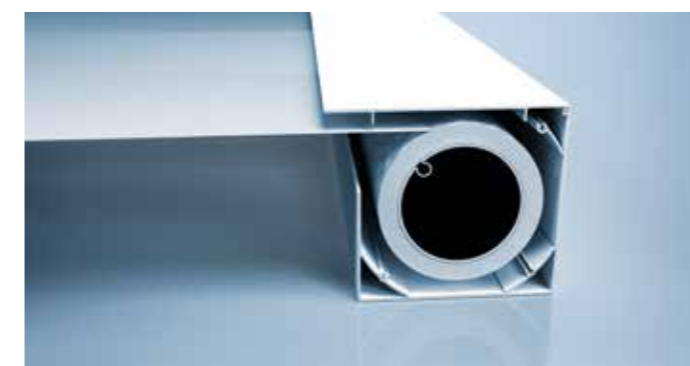

Kapkast heroal HS, 2-delig